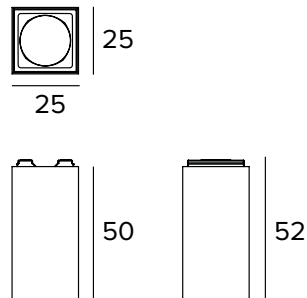

Los datos mostrados en el dibujo están expresados en mm.

LÁMPARA

LED emitter de alto rendimiento Ra90.

Clase de eficiencia energética: G

Potencia nominal: 2,1W

Flujo nominal: 236lm

Índice de reproducción cromática: 90

Rf: 89,3

Rg: 104,3

CCT nominal: 3000K

SDCM: 2

Duración útil (L80/B10): >50000h tq +25°C

CARACTERÍSTICAS LUMINOTÉCNICAS

Sistema óptico compuesto por reflector de aluminio anodizado especular, lente Lens Vector (lente de cristal con cristales líquidos que, controlados electrónicamente, regulan la difusión de la luz y la abertura del haz) y filtro holográfico; UGR<22 (EN12464-1).

Óptica: DBS

Apertura del haz de luz: SP-FL

Eficiencia óptica: Véase fotometrías

Flujo luminaria: Véase fotometrías

Rendimiento luminoso: Véase fotometrías

Seguridad fotobiológica: Conforme al grupo de riesgo RG1 (Riesgo Bajo)

CARACTERÍSTICAS MECÁNICAS

Cuerpo de aluminio fundido a presión barnizado en negro. Luminaria fija, 25x25mm.

Color y acabado: Negro profundo

Dimensiones: 25x25mm

Peso: 0,042Kg

Versión: FIJO CASAMBI

Grado de protección: IP20

CARACTERÍSTICAS ELÉCTRICAS

Potencia luminaria: 3W

Alimentación: 48Vdc

Clase de aislamiento: CLASE 3

Clase F: Sí

Temperatura ambiente: 0°C / +25°C

INSTALACIÓN

Sistema de anclaje mecánico y eléctrico extremadamente rápido, versátil y sencillo mediante imanes que, en todas las versiones, tienen la función de soportar la luminaria en el Power Track y de transportar la corriente hasta el interior del producto.

NOTAS

Versión con tecnología DBS (Dynamic Beam Shaper). Disponible bajo petición la versión 110-277Vac. Puesta en servicio del sistema de control por APP gratuita; la intervención de un técnico especializado puede presupuestarse previa solicitud.

GARANTÍA

5 años.

ADVERTENCIAS

Luminaria diseñada para su eliminación/reciclaje al final de su vida útil. Fuente luminosa reemplazable (solo LED) por un profesional. Equipo de control reemplazable por un profesional.

En función de la continua evolución tecnológica de los componentes electrónicos, los datos indicados están sujetos a actualización por lo que es necesario solicitar confirmación al hacer el pedido.

El flujo luminoso y la potencia eléctrica presentan tolerancias +/-10% respecto al valor indicado. tq +25°C (CIE 121).

Nos reservamos el derecho de realizar cambios técnicos.

Targetti Sankey S.r.l.
Via Pratese, 164
50145 Firenze - Italy
Tel: +39 055 37911
targetti.com
targetti@targetti.com

CCIAA Firenze
Share Capital:
€ 500.000,00
VAT N. (IT):
01537660480
R.E.A: FI-275656

TARGETTI